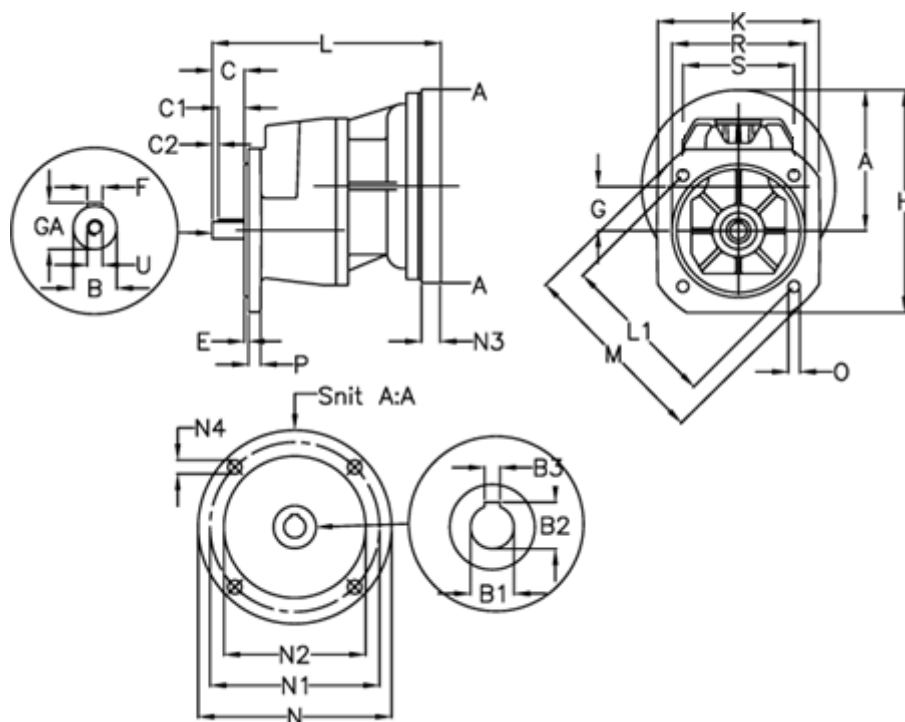

Varenummer: 40550500242450
 Beskrivelse: Tandhjulsgeær S501F-2,4-P132B5

Mål

A = 196.5	E = 4.0	M = 300.0	R = 230
B = 38	F = 10x8x60	N = 300	S = 185
B1 = 38	G = 73.5	N1 = 265	U = M12
B2 = 41.3	GA = 41.0	N2 = 230	
B3 = 10	H = 326.5	N3 = 16	
C = 80	K = 260	N4 = 14	
C1 = 60	L = 380	O = 14.0	
C2 = 10	L1 = 265.0	P = 15	